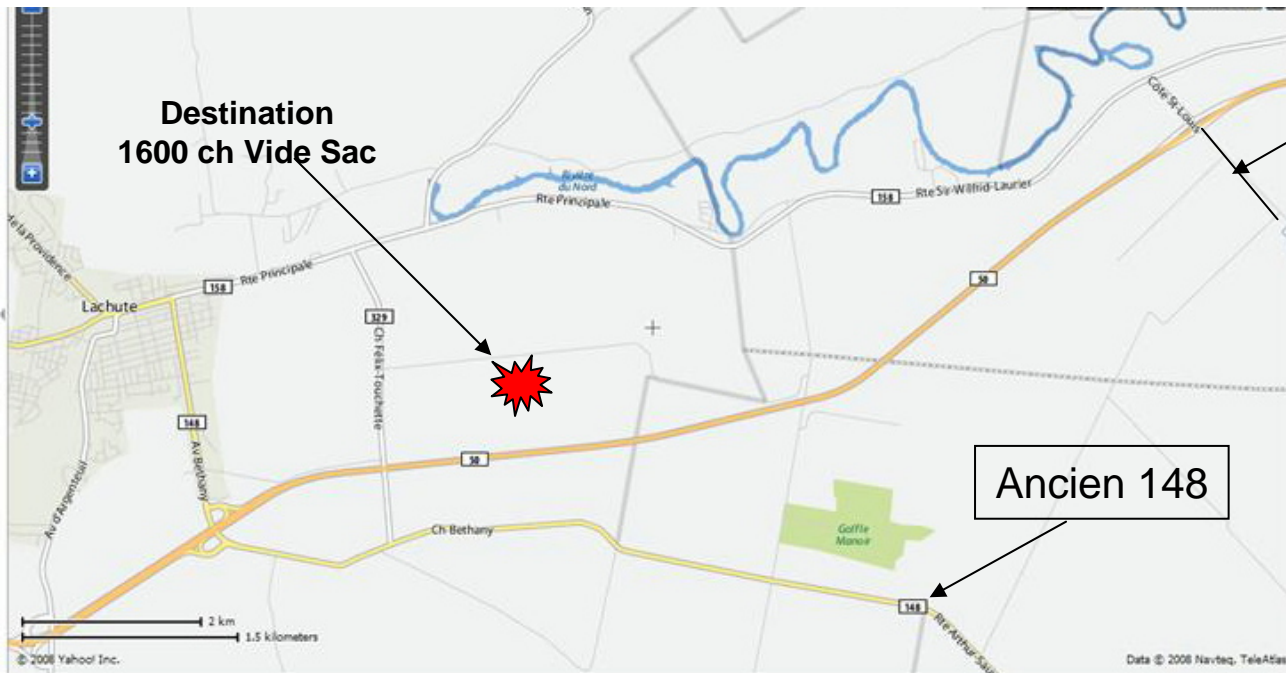

Destination
1600 ch Vide Sac

148 depuis 2007

In 2007, Rte 148 was changed.
En 2007, Rte 148 a été changé

Ancien 148

Nouveau 148

Arbres de Noel Hadley
1600 ch. Vide Sac
Lachute, Que
J8H 2C5
Tel: 450 562 9726
www.hadleyarbresdenoel.ca